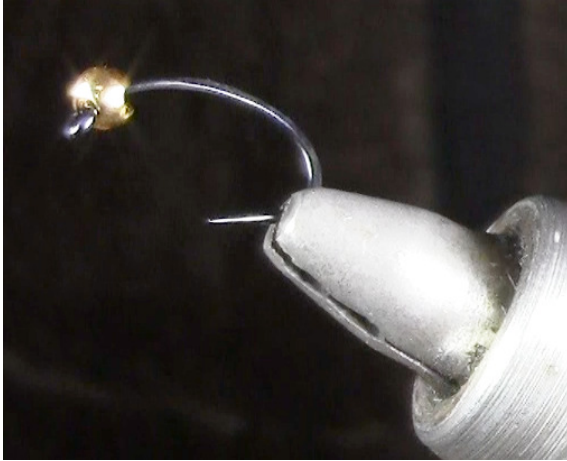

Dressing:

Amo : dal 8 - 12
Filo montaggio : nero
Corpo : dubbing tutti colori
Ali : -
Torace : dubbing tutti colori
Sacca alare : -
Pallina : Tungsteno mis. adeguata

Note:

Filmato 0132013

**Rigaggio in rame - valida in tutti i colori -
Ninfa generica adatta a tutti i tipi di acqua.**

**Note:**

**Fissare l'amo sul morsetto
previo inserimento testina in
tungsteno**

CPS Brunico - SFV Bruneck

Note:

**Fissare filo di rame presso la
curvatura dell'amo**

CPS Brunico - SFV Bruneck

Note:

Cordoncino di dubbing

**Rigaggio in rame - valida in tutti i colori -
Ninfa generica adatta a tutti i tipi di acqua.**

Note:

**Avvolgere il filo di rame sul
dubbing a spire**

CPS Brunico - SFV Bruneck

Note:

**Formare il torace con
cordoncino di dubbing di diverso
colore**